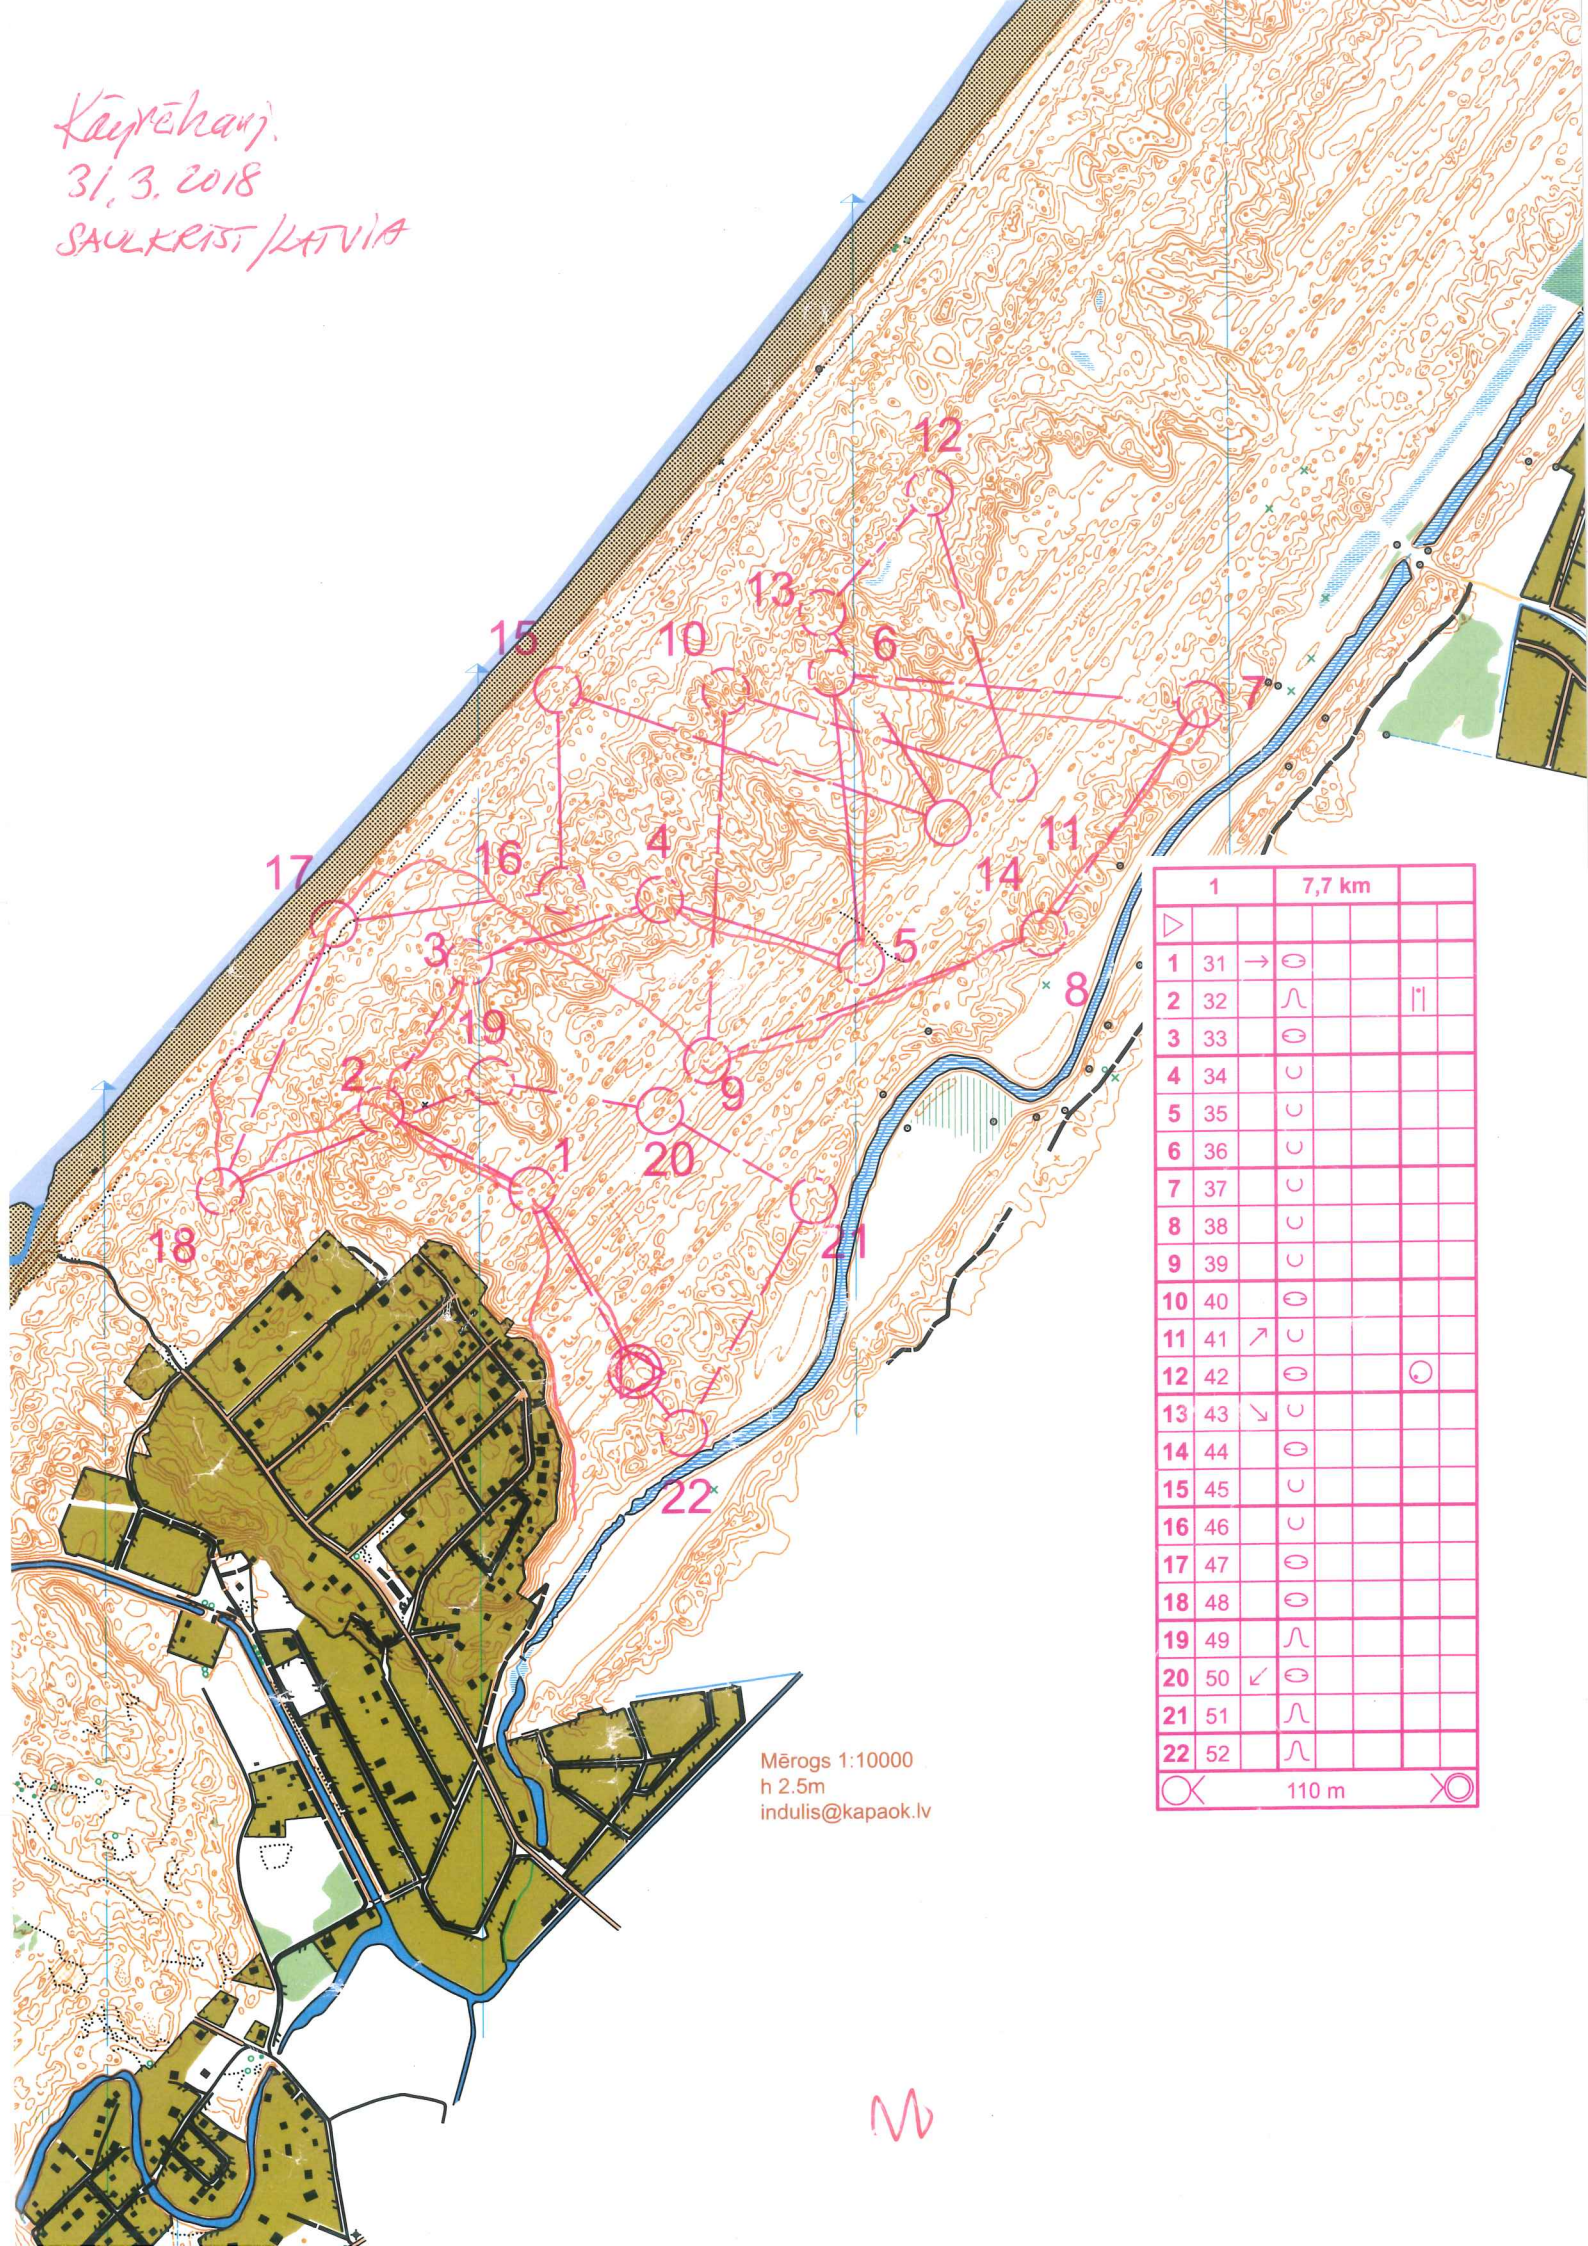

Kāpēķanij.
31.3.2018
SAULKRĪSTĪ/LĀTVIA

	1	7,7 km		
▷				
1	31	→	⊖	
2	32		∩	
3	33		⊖	
4	34		∪	
5	35		∪	
6	36		∪	
7	37		∪	
8	38		∪	
9	39		∪	
10	40		⊖	
11	41	↗	∪	
12	42		⊖	⊖
13	43	↘	∪	
14	44		⊖	
15	45		∪	
16	46		∪	
17	47		⊖	
18	48		⊖	
19	49		∩	
20	50	↙	⊖	
21	51		∩	
22	52		∩	
⊖	110 m			⊗

Mērogs 1:10000
h 2.5m
indulis@kapaok.lv

ND