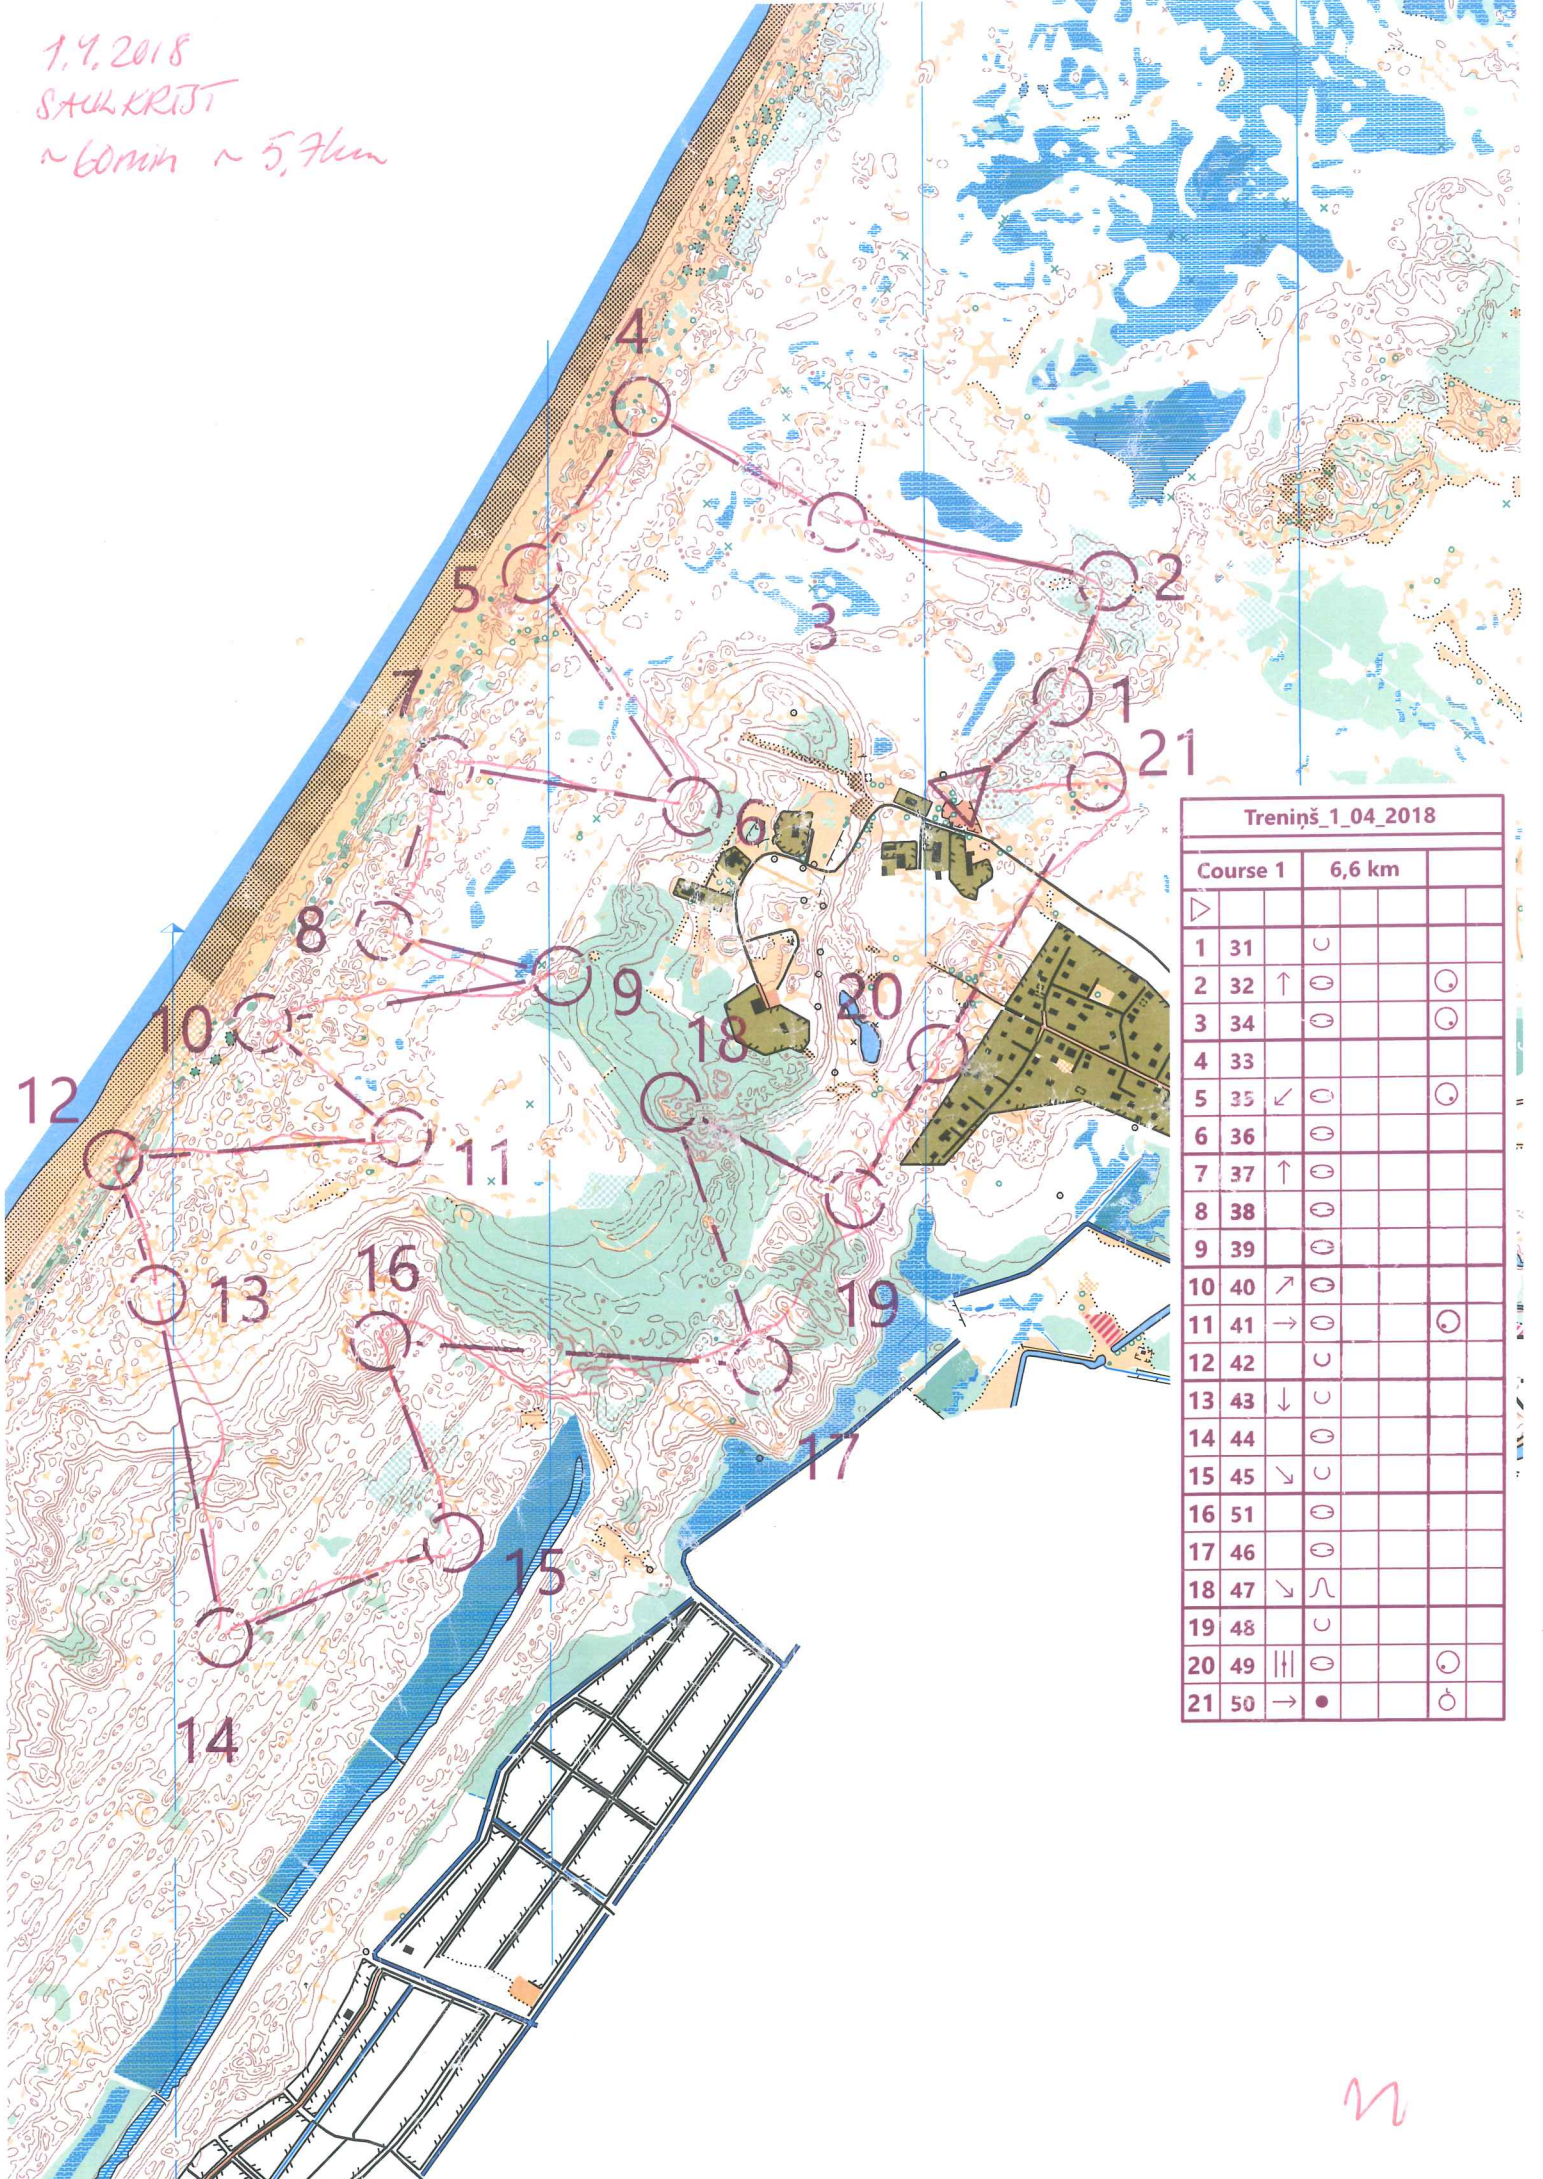

1.4.2018  
 SAUK KRĪJĪ  
 ~ 60min ~ 5,7km

Treniņš_1_04_2018				
Course 1		6,6 km		
▽				
1	31	∪		
2	32	↑	⊙	⊙
3	34	⊙		⊙
4	33			
5	35	↙	⊙	⊙
6	36	⊙		
7	37	↑	⊙	
8	38	⊙		
9	39	⊙		
10	40	↗	⊙	
11	41	→	⊙	⊙
12	42	∪		
13	43	↓	∪	
14	44	⊙		
15	45	↘	∪	
16	51	⊙		
17	46	⊙		
18	47	↘	∩	
19	48	∪		
20	49		⊙	⊙
21	50	→	●	⊙